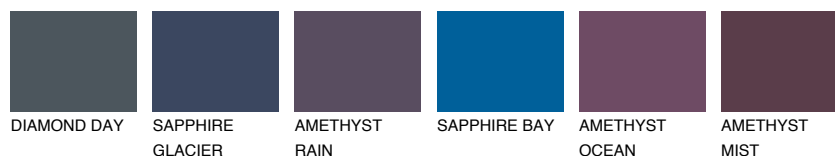

**ALASKA1 AL1**66% **TSR** 65%**Podudarna nijansa****COLOURS OF NATURE PALETA****INTENSE PALETA**

Za više informacija o malterima i bojama, idite na
www.ceresit.rs

*Nijanse koje su prikazane odnose se na maltere i boje koje nudi Ceresit. Zbog upotrebe digitalnih tehnologija, predstavljene boje možda nisu reprezentativne kao originalne, pa se ne mogu u potpunosti smatrati pouzdanim. Preporučujemo da proverite autentične uzorke boja.