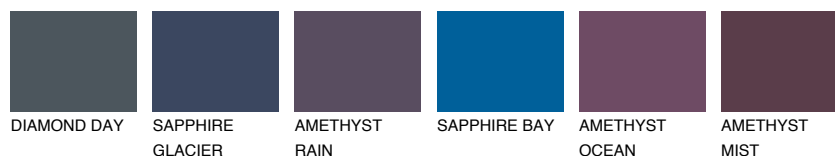

**ALASKA1 AL1**66% **TSR** 65%**Podudarna nijansa****COLOURS OF NATURE PALETA****INTENSE PALETA**

Za više informacija o malterima i bojama, idite na  
[www.ceresit.rs](http://www.ceresit.rs)

\*Nijanse koje su prikazane odnose se na maltere i boje koje nudi Ceresit. Zbog upotrebe digitalnih tehnologija, predstavljene boje možda nisu reprezentativne kao originalne, pa se ne mogu u potpunosti smatrati pouzdanim. Preporučujemo da proverite autentične uzorke boja.