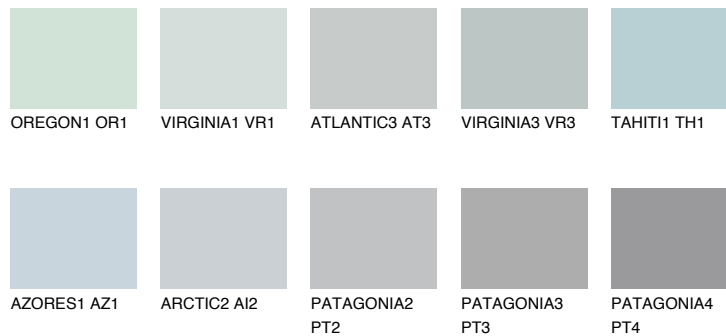

**ALASKA1 AL1**66% **TSR** 65%**Podudarna nijansa****COLOURS OF NATURE PALETA****INTENSE PALETA**

Za više informacija o malterima i bojama, idite na  
[www.ceresit.rs](http://www.ceresit.rs)

\*Nijanse koje su prikazane odnose se na maltere i boje koje nudi Ceresit. Zbog upotrebe digitalnih tehnologija, predstavljene boje možda nisu reprezentativne kao originalne, pa se ne mogu u potpunosti smatrati pouzdanim. Preporučujemo da proverite autentične uzorke boja.