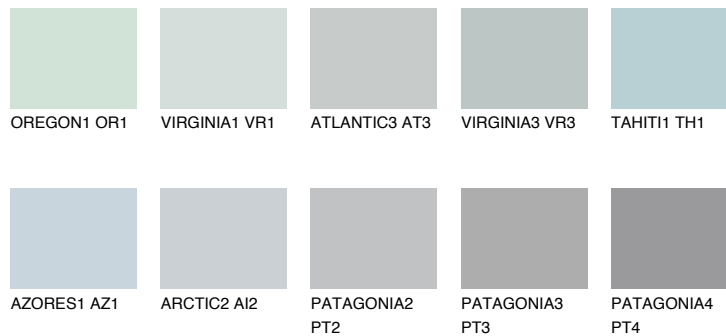

**ALASKA1 AL1**66% **TSR** 65%**Podudarna nijansa****COLOURS OF NATURE PALETA****INTENSE PALETA**

Za više informacija o malterima i bojama, idite na
www.ceresit.rs

*Nijanse koje su prikazane odnose se na maltere i boje koje nudi Ceresit. Zbog upotrebe digitalnih tehnologija, predstavljene boje možda nisu reprezentativne kao originalne, pa se ne mogu u potpunosti smatrati pouzdanim. Preporučujemo da proverite autentične uzorke boja.