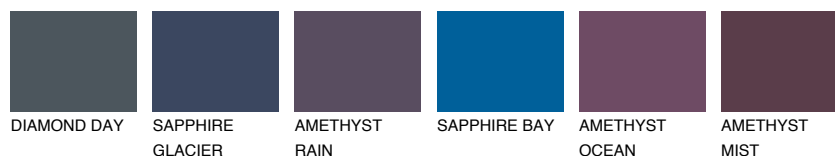

**ALASKA1 AL1**66% **TSR** 65%**Podudarna nijansa****COLOURS OF NATURE PALETA****INTENSE PALETA**

Za više informacija o malterima i bojama, idite na
www.ceresit.rs