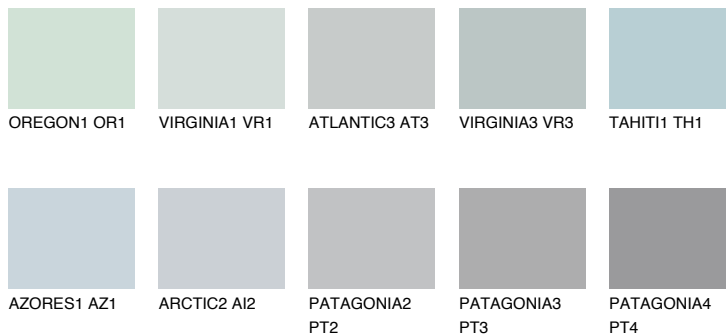


**ALASKA1 AL1**66% **TSR** 65%**Podudarna nijansa****COLOURS OF NATURE PALETA****INTENSE PALETA**

Za više informacija o malterima i bojama, idite na
www.ceresit.rs

*Nijanse koje su prikazane odnose se na maltere i boje koje nudi Ceresit. Zbog upotrebe digitalnih tehnologija, predstavljene boje možda nisu reprezentativne kao originalne, pa se ne mogu u potpunosti smatrati pouzdanim. Preporučujemo da proverite autentične uzorke boja.