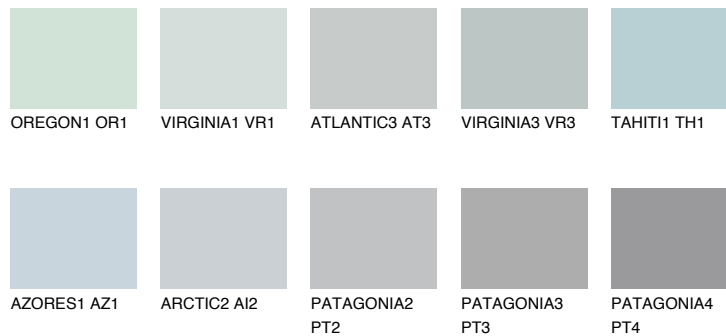

**ALASKA1 AL1**66% **TSR** 65%**Podudarna nijansa****COLOURS OF NATURE PALETA****INTENSE PALETA**

Za više informacija o malterima i bojama, idite na
www.ceresit.rs