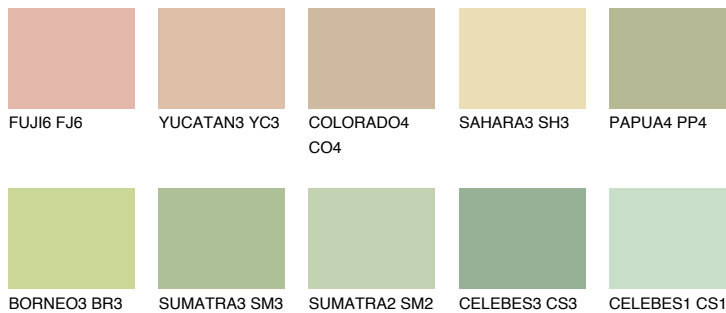

**BORNEO1 BR1**67% **TSR** 64%**Podudarna nijansa****COLOURS OF NATURE PALETA****INTENSE PALETA**

Za više informacija o malterima i bojama, idite na  
[www.ceresit.rs](http://www.ceresit.rs)