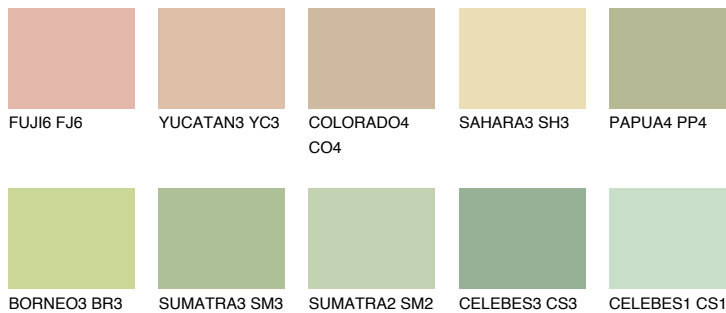

**BORNEO1 BR1**67% **TSR** 64%**Podudarna nijansa****COLOURS OF NATURE PALETA****INTENSE PALETA**

Za više informacija o malterima i bojama, idite na
www.ceresit.rs