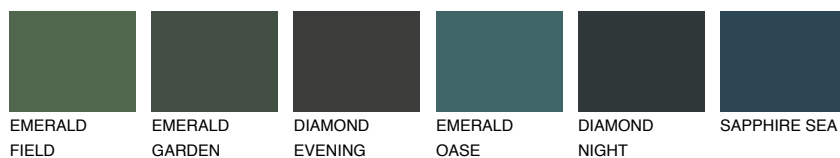

**CEYLON6 CY6**☀ 29% **TSR** 41%**Podudarna nijansa****COLOURS OF NATURE PALETA****INTENSE PALETA**

Za više informacija o malterima i bojama, idite na
www.ceresit.rs