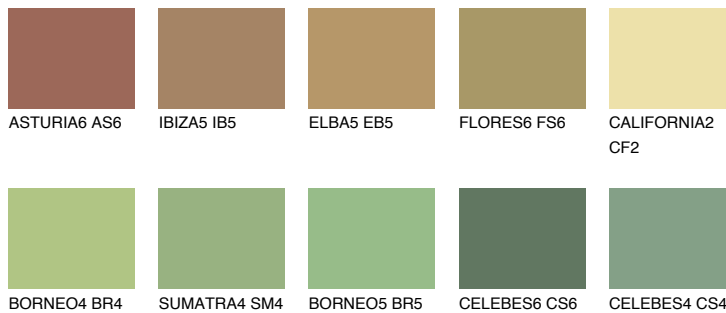

**CEYLON6 CY6**☀ 29% **TSR** 41%**Podudarna nijansa****COLOURS OF NATURE PALETA****INTENSE PALETA**

Za više informacija o malterima i bojama, idite na
www.ceresit.rs