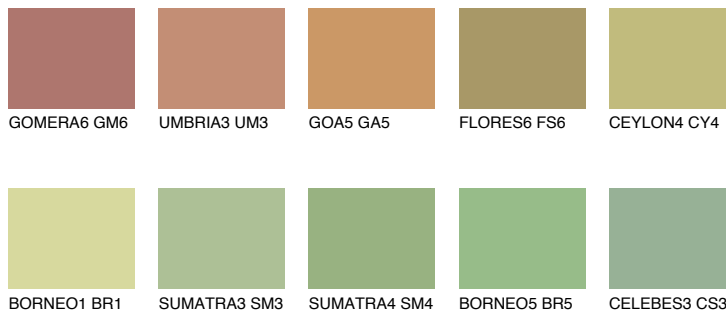

**CEYLON5 CY5**☀ 44% **TSR** 51%**Podudarna nijansa****COLOURS OF NATURE PALETA****INTENSE PALETA**

Za više informacija o malterima i bojama, idite na
www.ceresit.rs

*Nijanse koje su prikazane odnose se na maltere i boje koje nudi Ceresit. Zbog upotrebe digitalnih tehnologija, predstavljene boje možda nisu reprezentativne kao originalne, pa se ne mogu u potpunosti smatrati pouzdanim. Preporučujemo da proverite autentične uzorke boja.