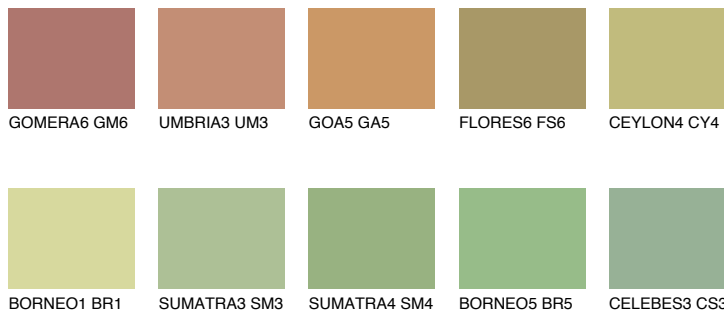

**CEYLON5 CY5**● 44% **TSR** 51%**Podudarna nijansa****COLOURS OF NATURE PALETA****INTENSE PALETA**

Za više informacija o malterima i bojama, idite na
www.ceresit.rs

*Nijanse koje su prikazane odnose se na maltere i boje koje nudi Ceresit. Zbog upotrebe digitalnih tehnologija, predstavljene boje možda nisu reprezentativne kao originalne, pa se ne mogu u potpunosti smatrati pouzdanim. Preporučujemo da proverite autentične uzorke boja.