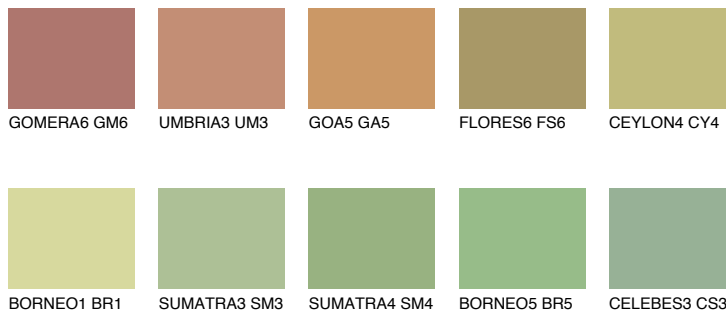

**CEYLON5 CY5**☀ 44% **TSR** 51%**Podudarna nijansa****COLOURS OF NATURE PALETA****INTENSE PALETA**

Za više informacija o malterima i bojama, idite na
www.ceresit.rs