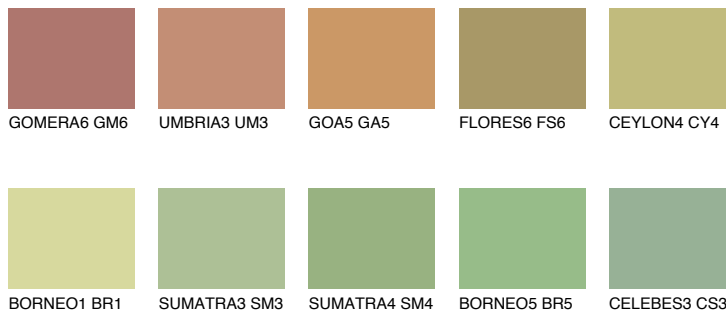

**CEYLON5 CY5**● 44% **TSR** 51%**Podudarna nijansa****COLOURS OF NATURE PALETA****INTENSE PALETA**

Za više informacija o malterima i bojama, idite na
www.ceresit.rs

*Nijanse koje su prikazane odnose se na maltere i boje koje nudi Ceresit. Zbog upotrebe digitalnih tehnologija, predstavljene boje možda nisu reprezentativne kao originalne, pa se ne mogu u potpunosti smatrati pouzdanim. Preporučujemo da proverite autentične uzorke boja.