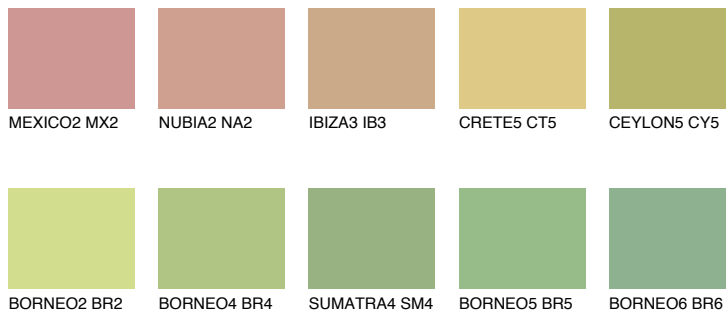

**CEYLON4 CY4**☀️ 48%   **TSR 55%****Podudarna nijansa****COLOURS OF NATURE PALETA****INTENSE PALETA**

Za više informacija o malterima i bojama, idite na  
[www.ceresit.rs](http://www.ceresit.rs)