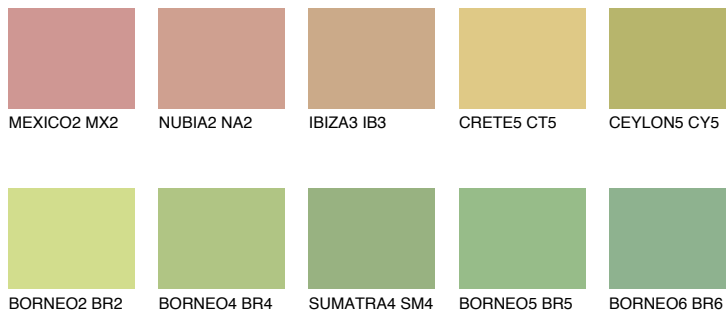

**CEYLON4 CY4**☀ 48% **TSR** 55%**Podudarna nijansa****COLOURS OF NATURE PALETA****INTENSE PALETA**

Za više informacija o malterima i bojama, idite na
www.ceresit.rs