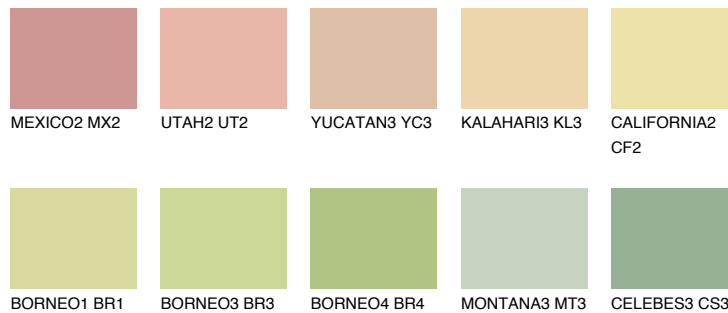


**CEYLON3 CY3**71% **TSR** 69%**Podudarna nijansa****COLOURS OF NATURE PALETA****INTENSE PALETA**

Za više informacija o malterima i bojama, idite na  
[www.ceresit.rs](http://www.ceresit.rs)

\*Nijanse koje su prikazane odnose se na maltere i boje koje nudi Ceresit. Zbog upotrebe digitalnih tehnologija, predstavljene boje možda nisu reprezentativne kao originalne, pa se ne mogu u potpunosti smatrati pouzdanim. Preporučujemo da proverite autentične uzorke boja.