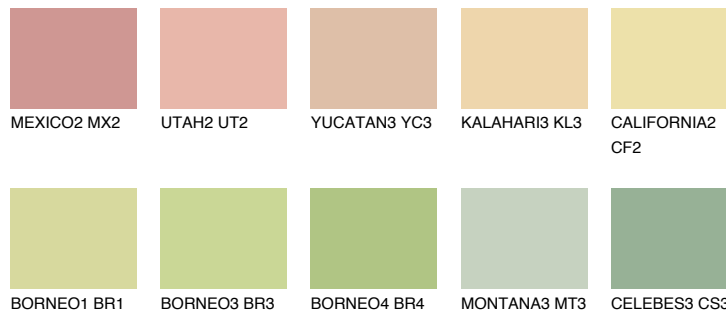


**CEYLON3 CY3**71% **TSR** 69%**Podudarna nijansa****COLOURS OF NATURE PALETA****INTENSE PALETA**

Za više informacija o malterima i bojama, idite na  
[www.ceresit.rs](http://www.ceresit.rs)

\*Nijanse koje su prikazane odnose se na maltere i boje koje nudi Ceresit. Zbog upotrebe digitalnih tehnologija, predstavljene boje možda nisu reprezentativne kao originalne, pa se ne mogu u potpunosti smatrati pouzdanim. Preporučujemo da proverite autentične uzorke boja.