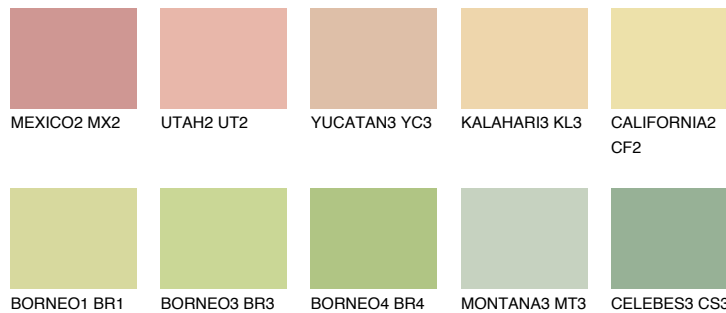


**CEYLON3 CY3**71% **TSR** 69%**Podudarna nijansa****COLOURS OF NATURE PALETA****INTENSE PALETA**

Za više informacija o malterima i bojama, idite na  
[www.ceresit.rs](http://www.ceresit.rs)