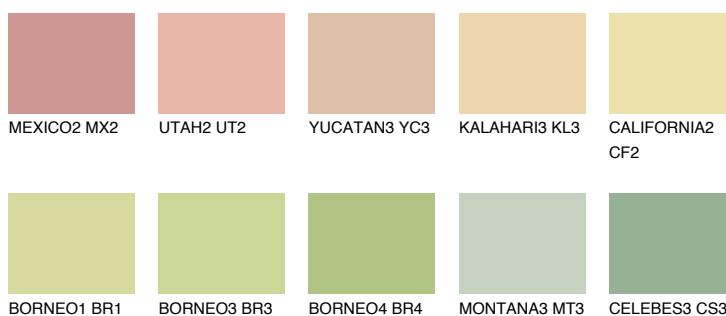

**CEYLON3 CY3**71% **TSR** 69%**Podudarna nijansa****COLOURS OF NATURE PALETA****INTENSE PALETA**

Za više informacija o malterima i bojama, idite na  
[www.ceresit.rs](http://www.ceresit.rs)