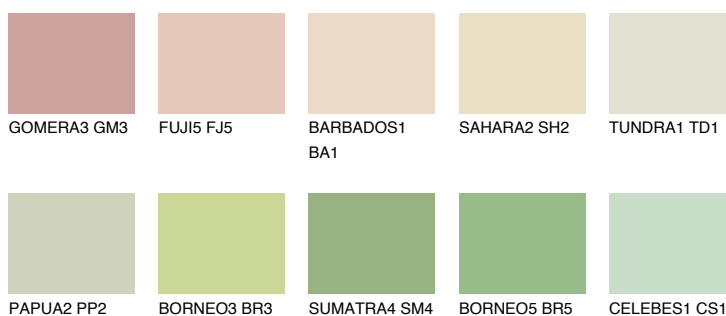


**CEYLON2 CY2**77% **TSR** 73%**Podudarna nijansa****COLOURS OF NATURE PALETA****INTENSE PALETA**

Za više informacija o malterima i bojama, idite na
www.ceresit.rs