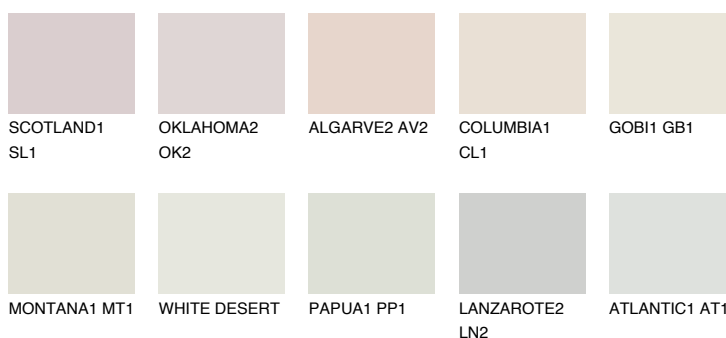


**CEYLON1 CY1**77% **TSR** 76%**Podudarna nijansa****COLOURS OF NATURE PALETA****INTENSE PALETA**

Za više informacija o malterima i bojama, idite na
www.ceresit.rs