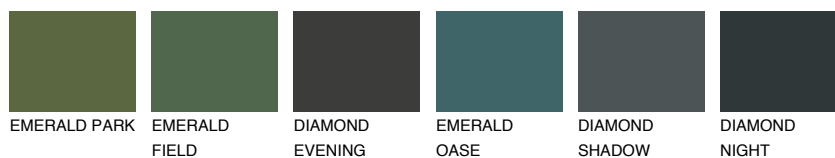

**CEYLON1 CY1**77% **TSR** 76%**Podudarna nijansa****COLOURS OF NATURE PALETA****INTENSE PALETA**

Za više informacija o malterima i bojama, idite na
www.ceresit.rs