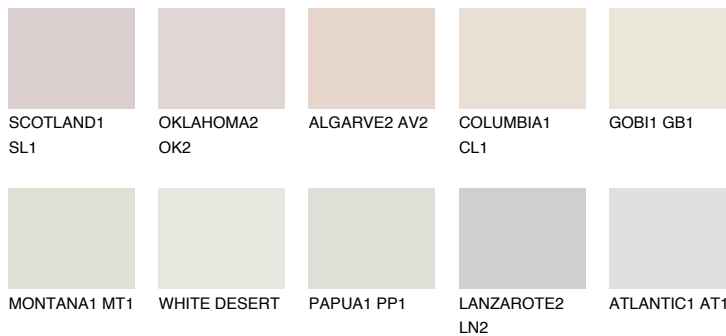

**CEYLON1 CY1**77% **TSR** 76%**Podudarna nijansa****COLOURS OF NATURE PALETA****INTENSE PALETA**

Za više informacija o malterima i bojama, idite na
www.ceresit.rs