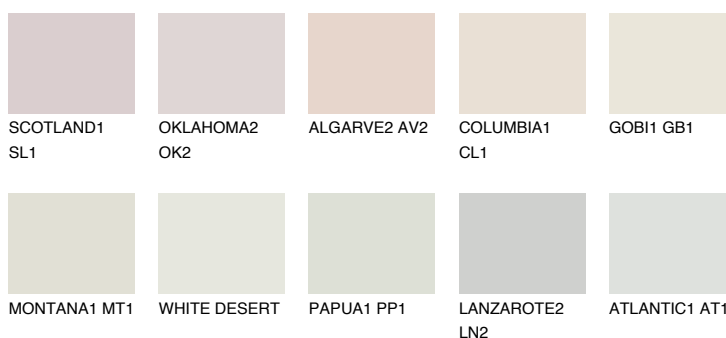


**CEYLON1 CY1**77% **TSR** 76%**Podudarna nijansa****COLOURS OF NATURE PALETA****INTENSE PALETA**

Za više informacija o malterima i bojama, idite na  
[www.ceresit.rs](http://www.ceresit.rs)