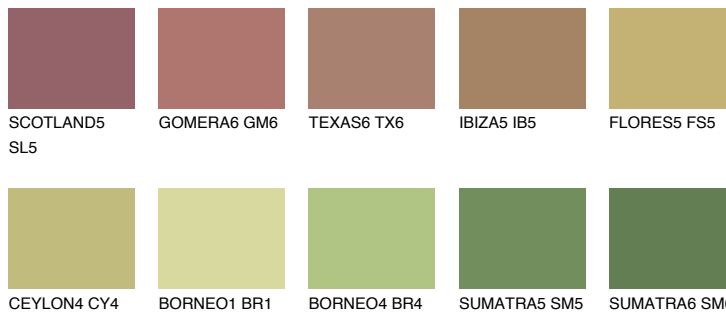

**FLORES6 FS6**☀️ 32% **TSR** 31%**Podudarna nijansa****COLOURS OF NATURE PALETA****INTENSE PALETA**

Za više informacija o malterima i bojama, idite na
www.ceresit.rs