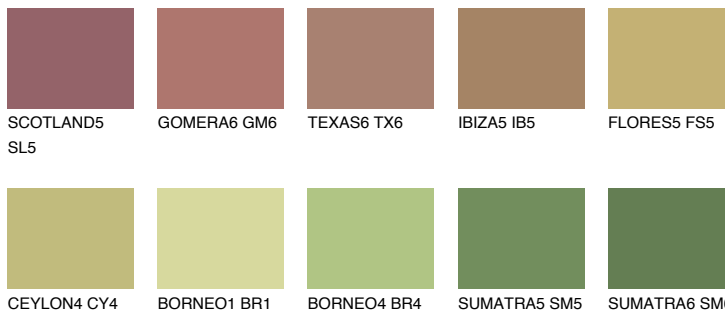

**FLORES6 FS6**☀ 32% **TSR** 31%**Podudarna nijansa****COLOURS OF NATURE PALETA****INTENSE PALETA**

Za više informacija o malterima i bojama, idite na
www.ceresit.rs