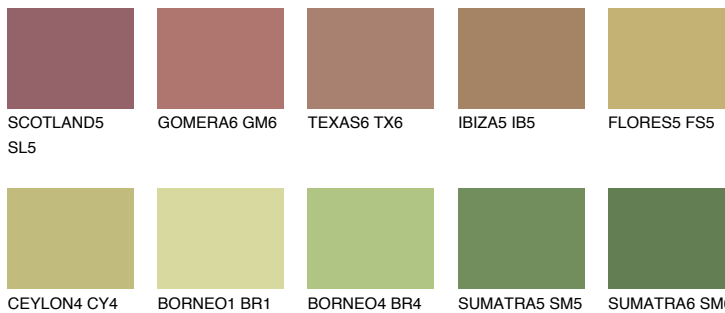

**FLORES6 FS6**☀ 32%   **TSR** 31%**Podudarna nijansa****COLOURS OF NATURE PALETA****INTENSE PALETA**

Za više informacija o malterima i bojama, idite na  
[www.ceresit.rs](http://www.ceresit.rs)