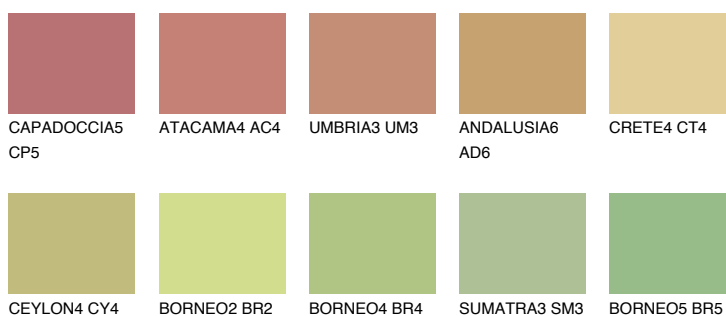

**FLORES5 FS5**☀️ 45% **TSR 53%****Podudarna nijansa****COLOURS OF NATURE PALETA****INTENSE PALETA**

Za više informacija o malterima i bojama, idite na
www.ceresit.rs

*Nijanse koje su prikazane odnose se na maltere i boje koje nudi Ceresit. Zbog upotrebe digitalnih tehnologija, predstavljene boje možda nisu reprezentativne kao originalne, pa se ne mogu u potpunosti smatrati pouzdanim. Preporučujemo da proverite autentične uzorke boja.