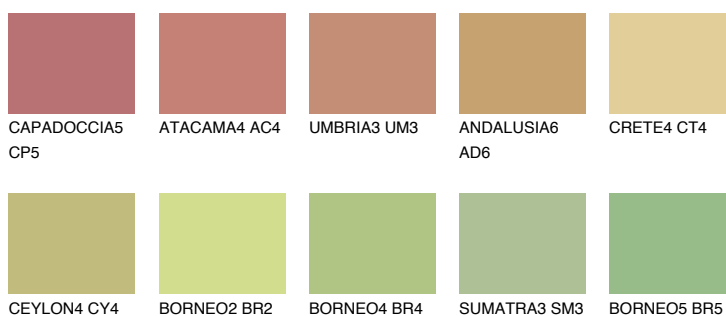

**FLORES5 FS5**☀ 45%   **TSR 53%****Podudarna nijansa****COLOURS OF NATURE PALETA****INTENSE PALETA**

Za više informacija o malterima i bojama, idite na  
[www.ceresit.rs](http://www.ceresit.rs)