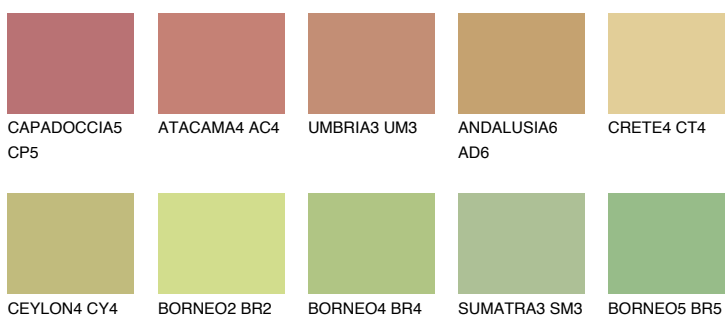

**FLORES5 FS5**☀ 45% **TSR** 53%**Podudarna nijansa****COLOURS OF NATURE PALETA****INTENSE PALETA**

Za više informacija o malterima i bojama, idite na
www.ceresit.rs

*Nijanse koje su prikazane odnose se na maltere i boje koje nudi Ceresit. Zbog upotrebe digitalnih tehnologija, predstavljene boje možda nisu reprezentativne kao originalne, pa se ne mogu u potpunosti smatrati pouzdanim. Preporučujemo da proverite autentične uzorke boja.