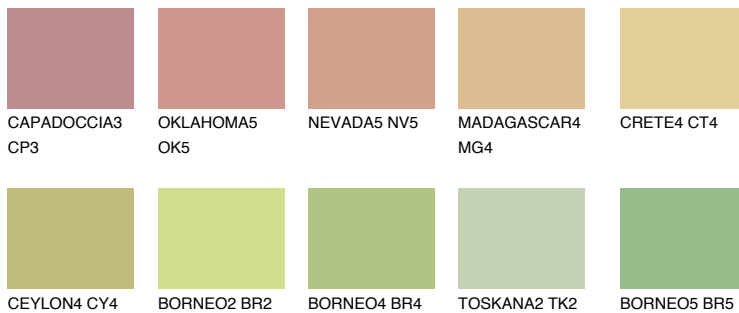

**FLORES4 FS4**☀ 57% **TSR** 53%**Podudarna nijansa****COLOURS OF NATURE PALETA****INTENSE PALETA**

Za više informacija o malterima i bojama, idite na
www.ceresit.rs