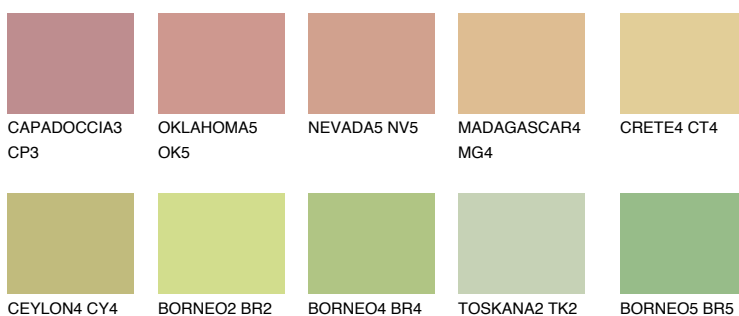

**FLORES4 FS4**☀️ 57% **TSR 53%****Podudarna nijansa****COLOURS OF NATURE PALETA****INTENSE PALETA**

Za više informacija o malterima i bojama, idite na
www.ceresit.rs

*Nijanse koje su prikazane odnose se na maltere i boje koje nudi Ceresit. Zbog upotrebe digitalnih tehnologija, predstavljene boje možda nisu reprezentativne kao originalne, pa se ne mogu u potpunosti smatrati pouzdanim. Preporučujemo da proverite autentične uzorke boja.