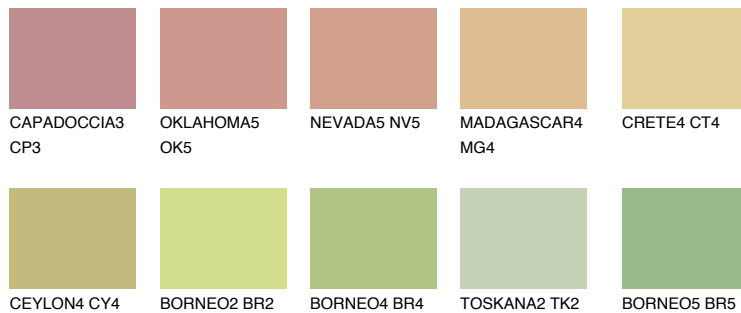

**FLORES4 FS4**☀️ 57%    **TSR** 53%**Podudarna nijansa****COLOURS OF NATURE PALETA****INTENSE PALETA**

Za više informacija o malterima i bojama, idite na  
[www.ceresit.rs](http://www.ceresit.rs)

\*Nijanse koje su prikazane odnose se na maltere i boje koje nudi Ceresit. Zbog upotrebe digitalnih tehnologija, predstavljene boje možda nisu reprezentativne kao originalne, pa se ne mogu u potpunosti smatrati pouzdanim. Preporučujemo da proverite autentične uzorke boja.