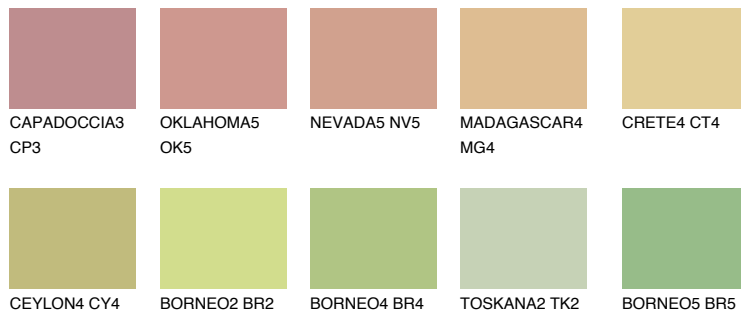

**FLORES4 FS4**☀️ 57% **TSR 53%****Podudarna nijansa****COLOURS OF NATURE PALETA****INTENSE PALETA**

Za više informacija o malterima i bojama, idite na
www.ceresit.rs

*Nijanse koje su prikazane odnose se na maltere i boje koje nudi Ceresit. Zbog upotrebe digitalnih tehnologija, predstavljene boje možda nisu reprezentativne kao originalne, pa se ne mogu u potpunosti smatrati pouzdanim. Preporučujemo da proverite autentične uzorke boja.