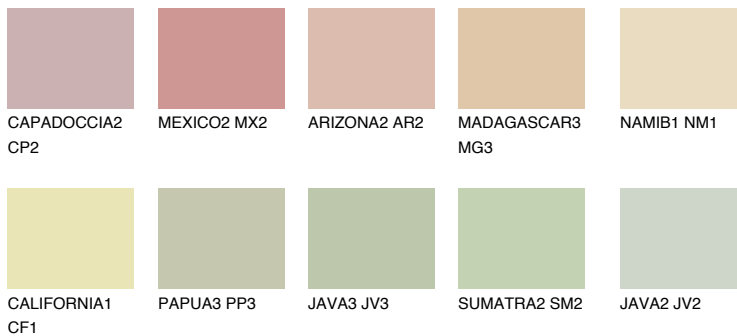


**FLORES3 FS3**64% **TSR** 64%**Podudarna nijansa****COLOURS OF NATURE PALETA****INTENSE PALETA**

Za više informacija o malterima i bojama, idite na
www.ceresit.rs