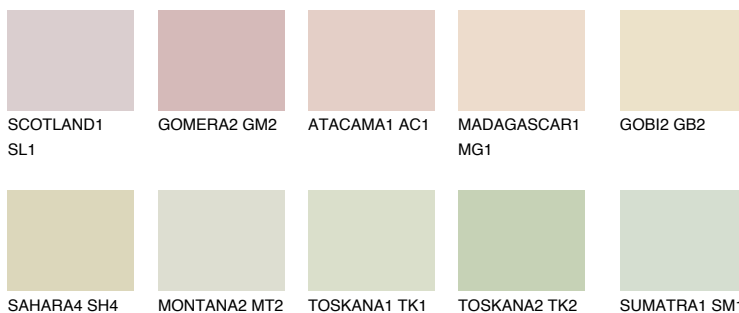

**FLORES2 FS2**☀️ 70% **TSR 64%****Podudarna nijansa****COLOURS OF NATURE PALETA****INTENSE PALETA**

Za više informacija o malterima i bojama, idite na
www.ceresit.rs

*Nijanse koje su prikazane odnose se na maltere i boje koje nudi Ceresit. Zbog upotrebe digitalnih tehnologija, predstavljene boje možda nisu reprezentativne kao originalne, pa se ne mogu u potpunosti smatrati pouzdanim. Preporučujemo da proverite autentične uzorke boja.