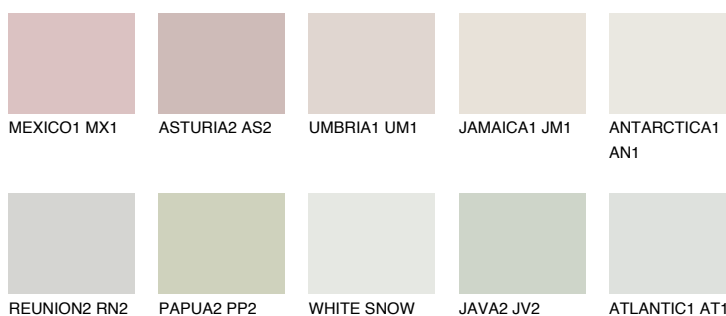


**FLORES1 FS1**☀️ 78% **TSR** 73%**Podudarna nijansa****COLOURS OF NATURE PALETA****INTENSE PALETA**

Za više informacija o malterima i bojama, idite na
www.ceresit.rs