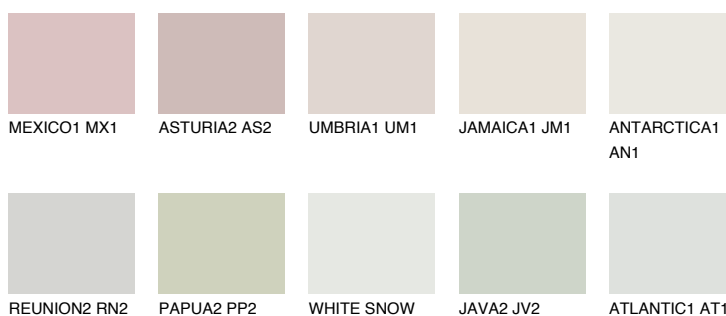

**FLORES1 FS1**☀️ 78%    **TSR 73%****Podudarna nijansa****COLOURS OF NATURE PALETA****INTENSE PALETA**

Za više informacija o malterima i bojama, idite na  
[www.ceresit.rs](http://www.ceresit.rs)

\*Nijanse koje su prikazane odnose se na maltere i boje koje nudi Ceresit. Zbog upotrebe digitalnih tehnologija, predstavljene boje možda nisu reprezentativne kao originalne, pa se ne mogu u potpunosti smatrati pouzdanim. Preporučujemo da proverite autentične uzorke boja.