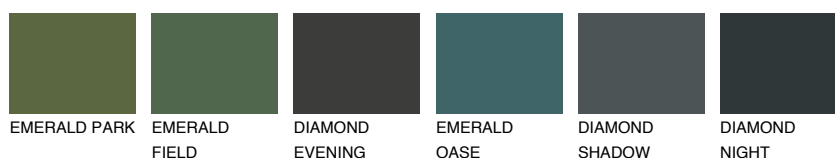

**FLORES1 FS1**78% **TSR** 73%**Podudarna nijansa****COLOURS OF NATURE PALETA****INTENSE PALETA**

Za više informacija o malterima i bojama, idite na
www.ceresit.rs