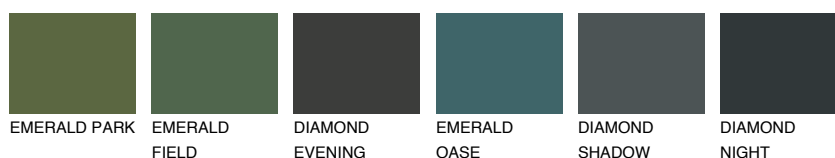

**FLORES1 FS1**☀️ 78%    **TSR 73%****Podudarna nijansa****COLOURS OF NATURE PALETA****INTENSE PALETA**

Za više informacija o malterima i bojama, idite na  
[www.ceresit.rs](http://www.ceresit.rs)

\*Nijanse koje su prikazane odnose se na maltere i boje koje nudi Ceresit. Zbog upotrebe digitalnih tehnologija, predstavljene boje možda nisu reprezentativne kao originalne, pa se ne mogu u potpunosti smatrati pouzdanim. Preporučujemo da proverite autentične uzorke boja.