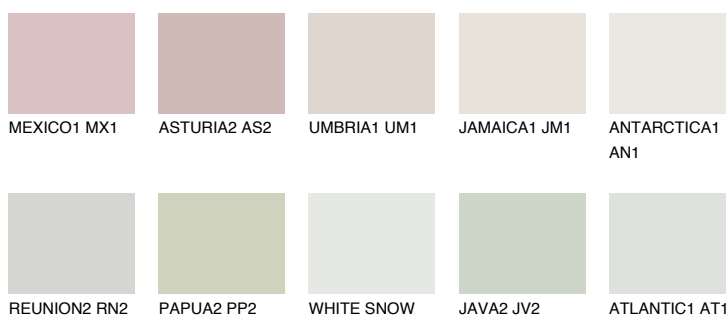

**FLORES1 FS1**78% **TSR** 73%**Podudarna nijansa****COLOURS OF NATURE PALETA****INTENSE PALETA**

Za više informacija o malterima i bojama, idite na
www.ceresit.rs