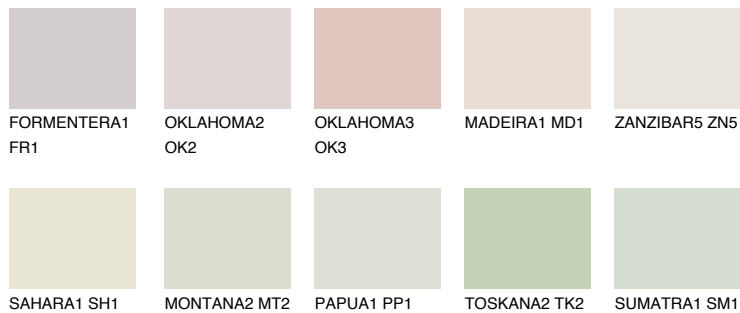


**ZANZIBAR6 ZN6**75% **TSR** 72%**Podudarna nijansa****COLOURS OF NATURE PALETA****INTENSE PALETA**

Za više informacija o malterima i bojama, idite na
www.ceresit.rs