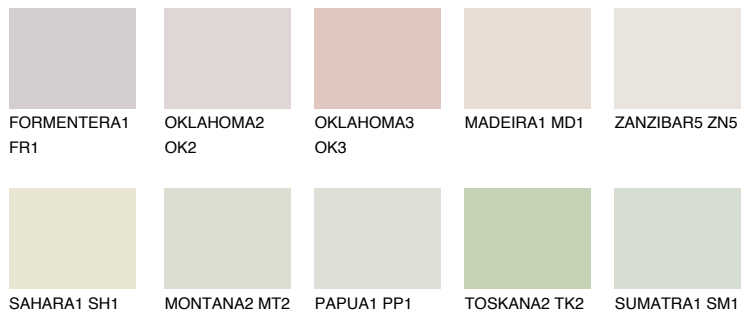


**ZANZIBAR6 ZN6**75% **TSR** 72%**Podudarna nijansa****COLOURS OF NATURE PALETA****INTENSE PALETA**

Za više informacija o malterima i bojama, idite na
www.ceresit.rs