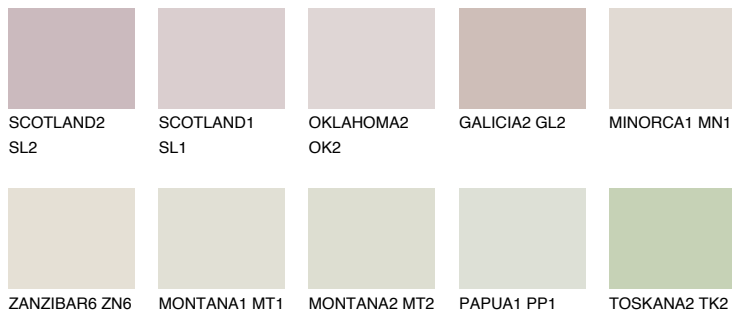


**ZANZIBAR4 ZN4**75% **TSR** 73%**Podudarna nijansa****COLOURS OF NATURE PALETA****INTENSE PALETA**

Za više informacija o malterima i bojama, idite na  
[www.ceresit.rs](http://www.ceresit.rs)

\*Nijanse koje su prikazane odnose se na maltere i boje koje nudi Ceresit. Zbog upotrebe digitalnih tehnologija, predstavljene boje možda nisu reprezentativne kao originalne, pa se ne mogu u potpunosti smatrati pouzdanim. Preporučujemo da proverite autentične uzorke boja.