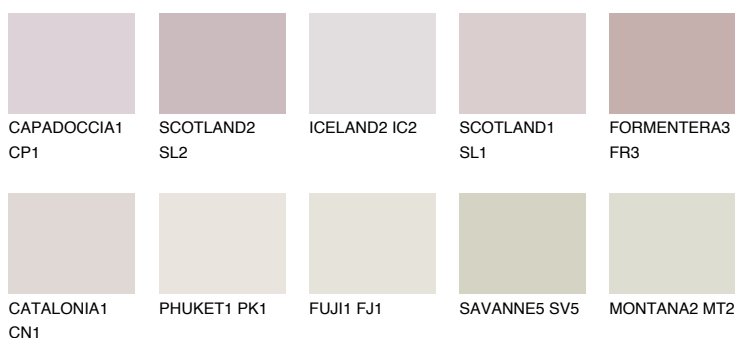

**ZANZIBAR3 ZN3**75% **TSR** 73%**Podudarna nijansa****COLOURS OF NATURE PALETA****INTENSE PALETA**

Za više informacija o malterima i bojama, idite na
www.ceresit.rs

*Nijanse koje su prikazane odnose se na maltere i boje koje nudi Ceresit. Zbog upotrebe digitalnih tehnologija, predstavljene boje možda nisu reprezentativne kao originalne, pa se ne mogu u potpunosti smatrati pouzdanim. Preporučujemo da proverite autentične uzorke boja.