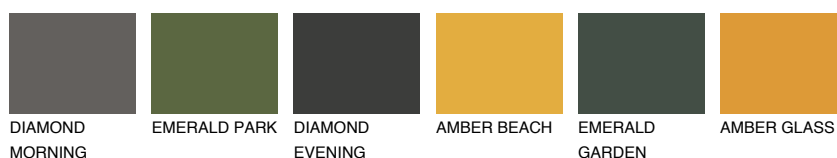

**ZANZIBAR3 ZN3**75% **TSR** 73%**Podudarna nijansa****COLOURS OF NATURE PALETA****INTENSE PALETA**

Za više informacija o malterima i bojama, idite na
www.ceresit.rs

*Nijanse koje su prikazane odnose se na maltere i boje koje nudi Ceresit. Zbog upotrebe digitalnih tehnologija, predstavljene boje možda nisu reprezentativne kao originalne, pa se ne mogu u potpunosti smatrati pouzdanim. Preporučujemo da proverite autentične uzorke boja.