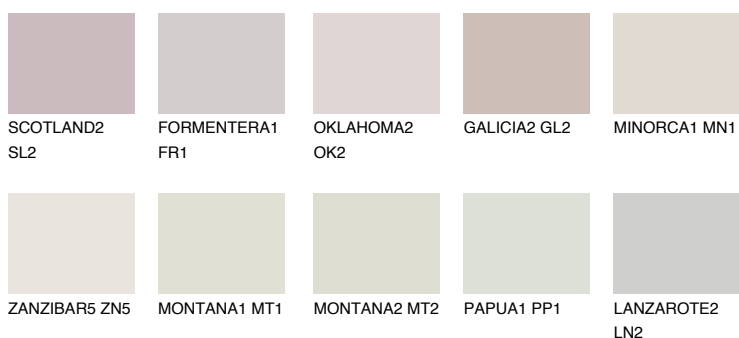


**ZANZIBAR2 ZN2**76% **TSR** 73%**Podudarna nijansa****COLOURS OF NATURE PALETA****INTENSE PALETA**

Za više informacija o malterima i bojama, idite na
www.ceresit.rs