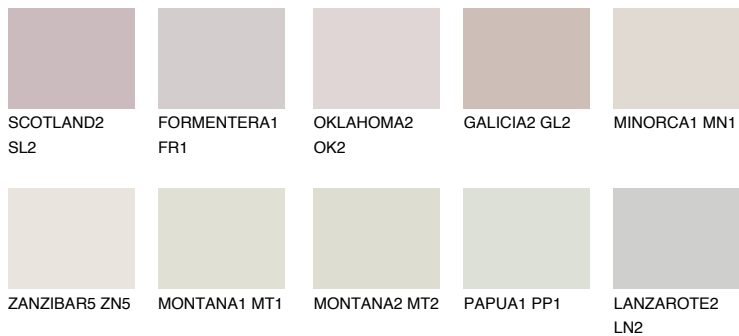


**ZANZIBAR2 ZN2**76% **TSR** 73%**Podudarna nijansa****COLOURS OF NATURE PALETA****INTENSE PALETA**

Za više informacija o malterima i bojama, idite na
www.ceresit.rs