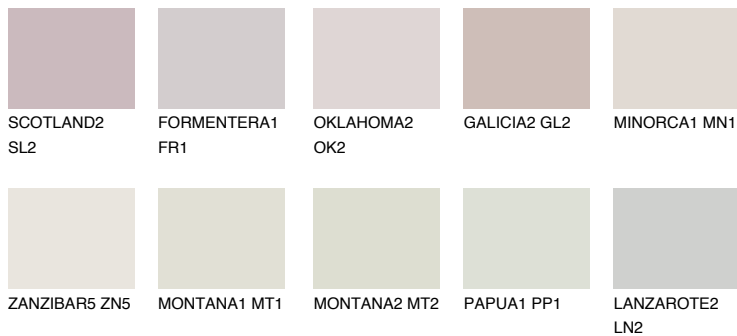


**ZANZIBAR2 ZN2**76% **TSR** 73%**Podudarna nijansa****COLOURS OF NATURE PALETA****INTENSE PALETA**

Za više informacija o malterima i bojama, idite na
www.ceresit.rs