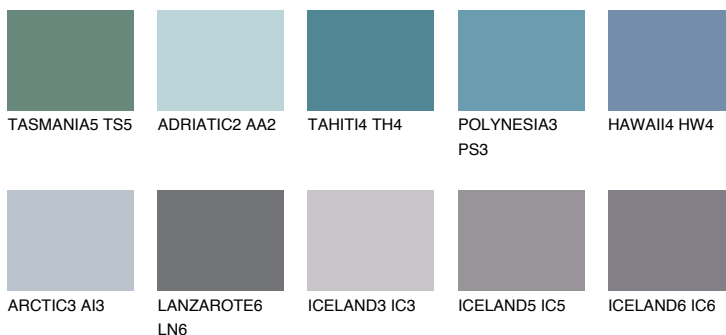

**HAWAII5 HW5**☀️ 17% **TSR 22%****Podudarna nijansa****COLOURS OF NATURE PALETA****INTENSE PALETA**

Za više informacija o malterima i bojama, idite na
www.ceresit.rs