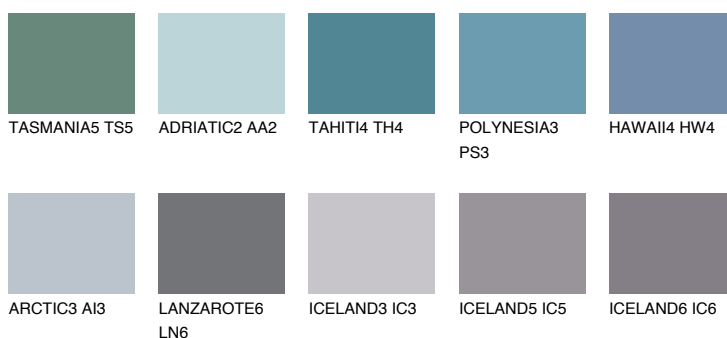

**HAWAII5 HW5**☀ 17% **TSR 22%****Podudarna nijansa****COLOURS OF NATURE PALETA****INTENSE PALETA**

Za više informacija o malterima i bojama, idite na
www.ceresit.rs