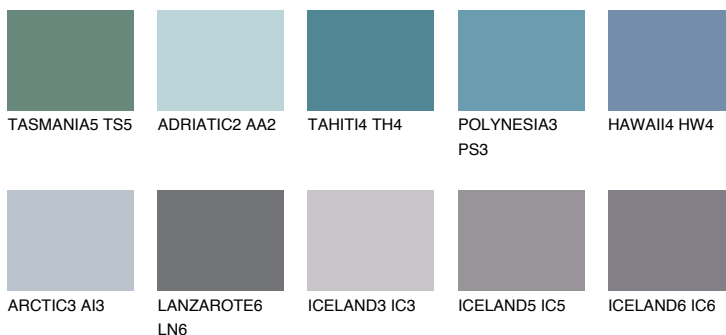

**HAWAII5 HW5**☀ 17%   **TSR 22%****Podudarna nijansa****COLOURS OF NATURE PALETA****INTENSE PALETA**

Za više informacija o malterima i bojama, idite na  
[www.ceresit.rs](http://www.ceresit.rs)