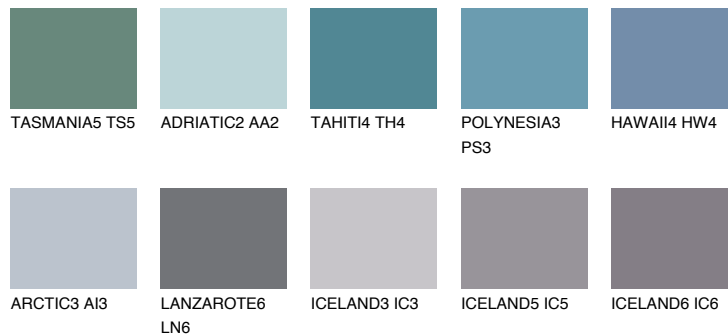

**HAWAII5 HW5**☀️ 17%    **TSR 22%****Podudarna nijansa****COLOURS OF NATURE PALETA****INTENSE PALETA**

Za više informacija o malterima i bojama, idite na  
[www.ceresit.rs](http://www.ceresit.rs)