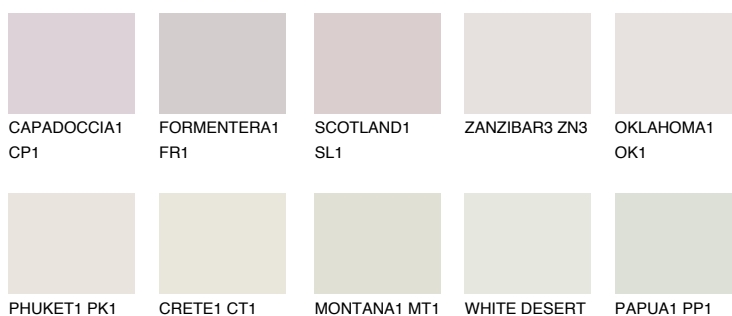


**ZANZIBAR1 ZN1**76% **TSR** 72%**Podudarna nijansa****COLOURS OF NATURE PALETA****INTENSE PALETA**

Za više informacija o malterima i bojama, idite na  
[www.ceresit.rs](http://www.ceresit.rs)