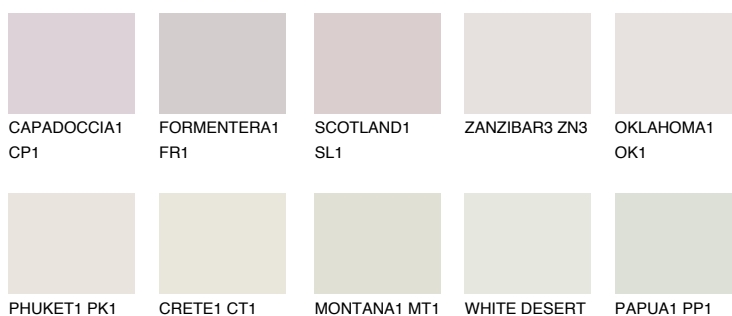


**ZANZIBAR1 ZN1**76% **TSR** 72%**Podudarna nijansa****COLOURS OF NATURE PALETA****INTENSE PALETA**

Za više informacija o malterima i bojama, idite na
www.ceresit.rs