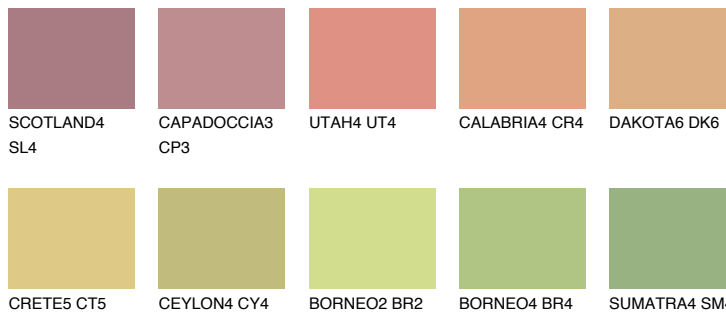

**ANDALUSIA5 AD5**☀️ 49% **TSR 52%****Podudarna nijansa****COLOURS OF NATURE PALETA****INTENSE PALETA**

Za više informacija o malterima i bojama, idite na
www.ceresit.rs

*Nijanse koje su prikazane odnose se na maltere i boje koje nudi Ceresit. Zbog upotrebe digitalnih tehnologija, predstavljene boje možda nisu reprezentativne kao originalne, pa se ne mogu u potpunosti smatrati pouzdanim. Preporučujemo da proverite autentične uzorke boja.