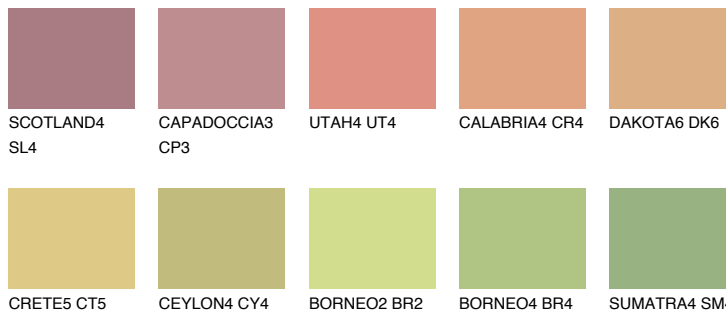

**ANDALUSIA5 AD5**☀️ 49%   **TSR 52%****Podudarna nijansa****COLOURS OF NATURE PALETA****INTENSE PALETA**

Za više informacija o malterima i bojama, idite na  
[www.ceresit.rs](http://www.ceresit.rs)

\*Nijanse koje su prikazane odnose se na maltere i boje koje nudi Ceresit. Zbog upotrebe digitalnih tehnologija, predstavljene boje možda nisu reprezentativne kao originalne, pa se ne mogu u potpunosti smatrati pouzdanim. Preporučujemo da proverite autentične uzorke boja.