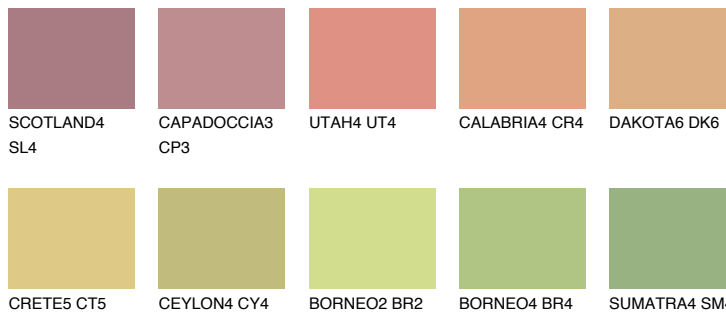

**ANDALUSIA5 AD5**☀ 49% **TSR** 52%**Podudarna nijansa****COLOURS OF NATURE PALETA****INTENSE PALETA**

Za više informacija o malterima i bojama, idite na
www.ceresit.rs

*Nijanse koje su prikazane odnose se na maltere i boje koje nudi Ceresit. Zbog upotrebe digitalnih tehnologija, predstavljene boje možda nisu reprezentativne kao originalne, pa se ne mogu u potpunosti smatrati pouzdanim. Preporučujemo da proverite autentične uzorke boja.