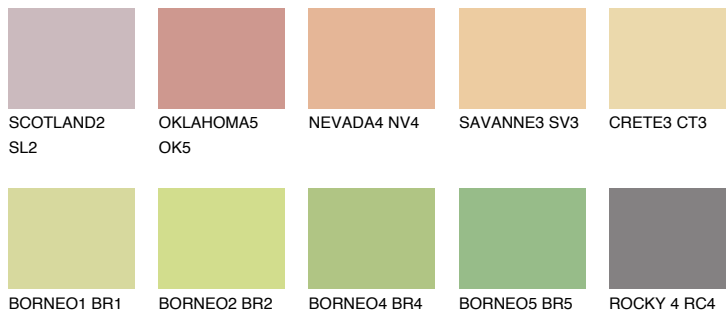

**ANDALUSIA4 AD4**64% **TSR** 64%**Podudarna nijansa****COLOURS OF NATURE PALETA****INTENSE PALETA**

Za više informacija o malterima i bojama, idite na
www.ceresit.rs

*Nijanse koje su prikazane odnose se na maltere i boje koje nudi Ceresit. Zbog upotrebe digitalnih tehnologija, predstavljene boje možda nisu reprezentativne kao originalne, pa se ne mogu u potpunosti smatrati pouzdanim. Preporučujemo da proverite autentične uzorke boja.