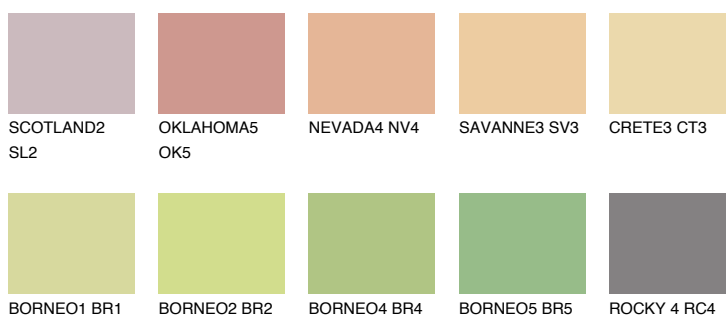

**ANDALUSIA4 AD4**64% **TSR** 64%**Podudarna nijansa****COLOURS OF NATURE PALETA****INTENSE PALETA**

Za više informacija o malterima i bojama, idite na
www.ceresit.rs

*Nijanse koje su prikazane odnose se na maltere i boje koje nudi Ceresit. Zbog upotrebe digitalnih tehnologija, predstavljene boje možda nisu reprezentativne kao originalne, pa se ne mogu u potpunosti smatrati pouzdanim. Preporučujemo da proverite autentične uzorke boja.