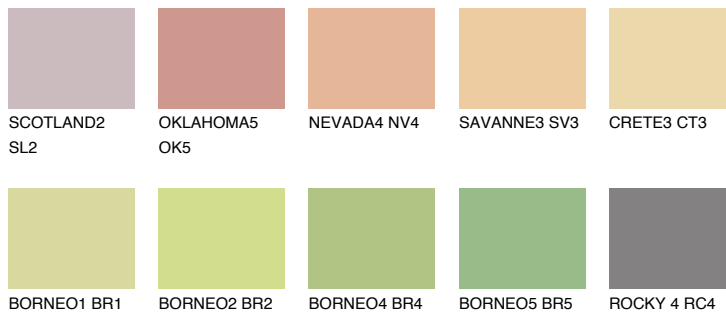

**ANDALUSIA4 AD4**64% **TSR** 64%**Podudarna nijansa****COLOURS OF NATURE PALETA****INTENSE PALETA**

Za više informacija o malterima i bojama, idite na  
[www.ceresit.rs](http://www.ceresit.rs)

\*Nijanse koje su prikazane odnose se na maltere i boje koje nudi Ceresit. Zbog upotrebe digitalnih tehnologija, predstavljene boje možda nisu reprezentativne kao originalne, pa se ne mogu u potpunosti smatrati pouzdanim. Preporučujemo da proverite autentične uzorke boja.