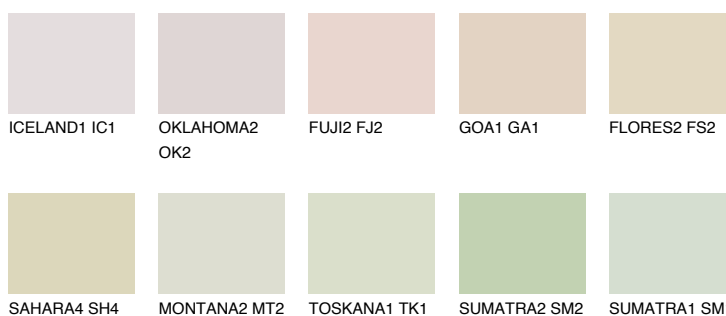


**ANDALUSIA1 AD1**76% **TSR** 69%**Podudarna nijansa****COLOURS OF NATURE PALETA****INTENSE PALETA**

Za više informacija o malterima i bojama, idite na
www.ceresit.rs

*Nijanse koje su prikazane odnose se na maltere i boje koje nudi Ceresit. Zbog upotrebe digitalnih tehnologija, predstavljene boje možda nisu reprezentativne kao originalne, pa se ne mogu u potpunosti smatrati pouzdanim. Preporučujemo da proverite autentične uzorke boja.