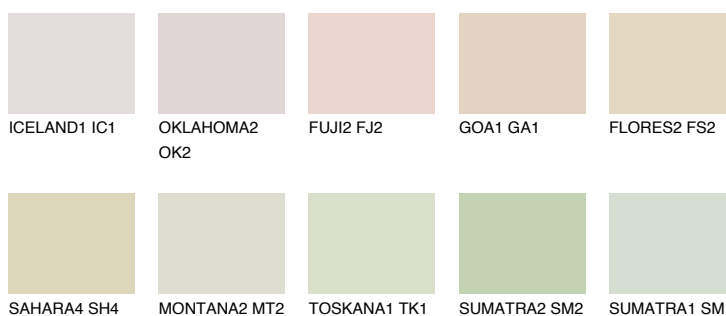


**ANDALUSIA1 AD1**76% **TSR** 69%**Podudarna nijansa****COLOURS OF NATURE PALETA****INTENSE PALETA**

Za više informacija o malterima i bojama, idite na  
[www.ceresit.rs](http://www.ceresit.rs)

\*Nijanse koje su prikazane odnose se na maltere i boje koje nudi Ceresit. Zbog upotrebe digitalnih tehnologija, predstavljene boje možda nisu reprezentativne kao originalne, pa se ne mogu u potpunosti smatrati pouzdanim. Preporučujemo da proverite autentične uzorke boja.