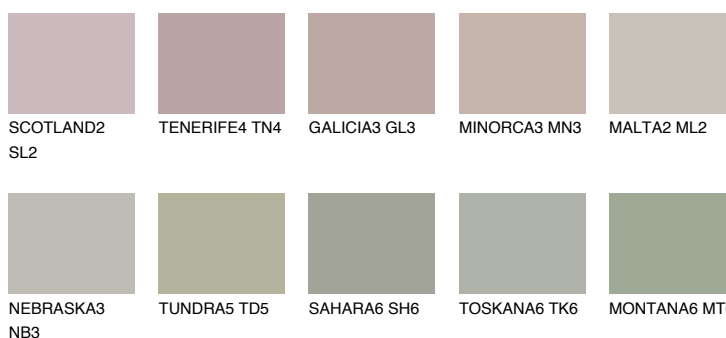

**COLORADO6 CO6**☀️ 38% **TSR 35%****Podudarna nijansa****COLOURS OF NATURE PALETA****INTENSE PALETA**

Za više informacija o malterima i bojama, idite na
www.ceresit.rs