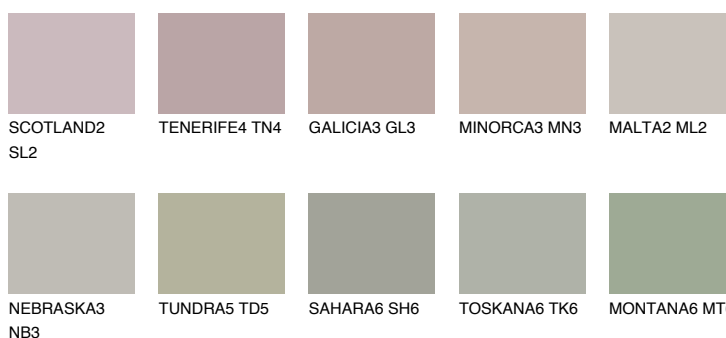

**COLORADO6 CO6**☀️ 38%    **TSR 35%****Podudarna nijansa****COLOURS OF NATURE PALETA****INTENSE PALETA**

Za više informacija o malterima i bojama, idite na  
[www.ceresit.rs](http://www.ceresit.rs)