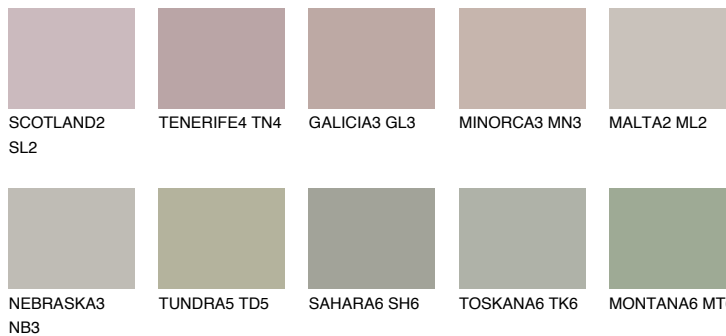

**COLORADO6 CO6**☀️ 38% **TSR 35%****Podudarna nijansa****COLOURS OF NATURE PALETA****INTENSE PALETA**

Za više informacija o malterima i bojama, idite na
www.ceresit.rs