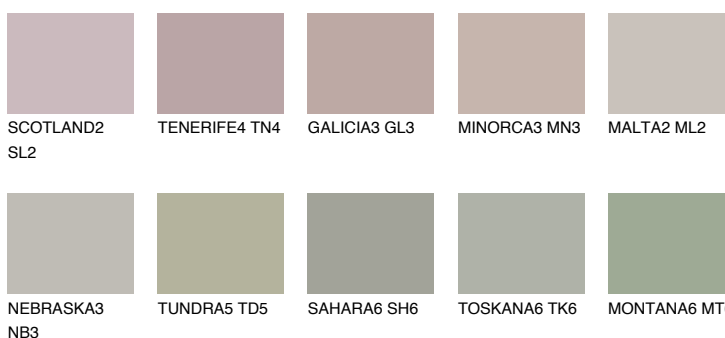

**COLORADO6 CO6**☀ 38% **TSR** 35%**Podudarna nijansa****COLOURS OF NATURE PALETA****INTENSE PALETA**

Za više informacija o malterima i bojama, idite na
www.ceresit.rs