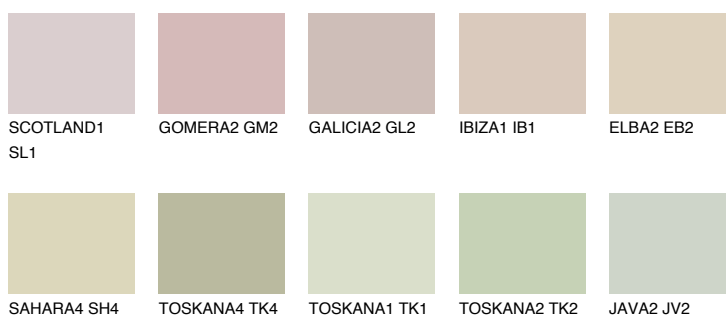

**COLORADO5 CO5**63% **TSR** 54%**Podudarna nijansa****COLOURS OF NATURE PALETA****INTENSE PALETA**

Za više informacija o malterima i bojama, idite na  
[www.ceresit.rs](http://www.ceresit.rs)

\*Nijanse koje su prikazane odnose se na maltere i boje koje nudi Ceresit. Zbog upotrebe digitalnih tehnologija, predstavljene boje možda nisu reprezentativne kao originalne, pa se ne mogu u potpunosti smatrati pouzdanim. Preporučujemo da proverite autentične uzorke boja.