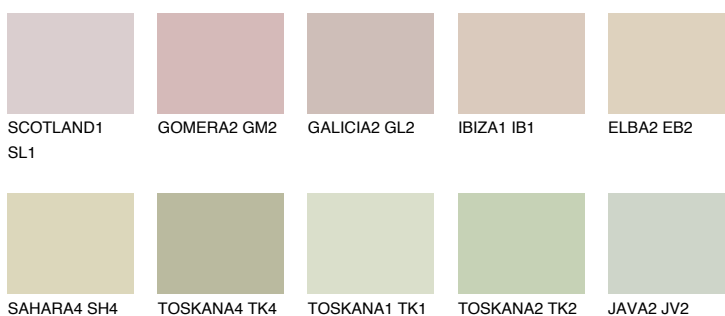

**COLORADO5 CO5**63% **TSR** 54%**Podudarna nijansa****COLOURS OF NATURE PALETA****INTENSE PALETA**

Za više informacija o malterima i bojama, idite na
www.ceresit.rs

*Nijanse koje su prikazane odnose se na maltere i boje koje nudi Ceresit. Zbog upotrebe digitalnih tehnologija, predstavljene boje možda nisu reprezentativne kao originalne, pa se ne mogu u potpunosti smatrati pouzdanim. Preporučujemo da proverite autentične uzorke boja.