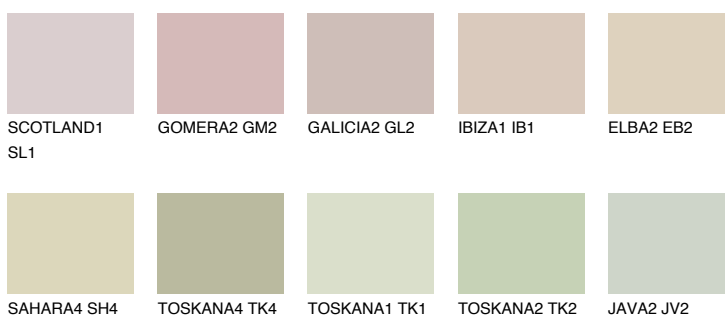

**COLORADO5 CO5**63% **TSR** 54%**Podudarna nijansa****COLOURS OF NATURE PALETA****INTENSE PALETA**

Za više informacija o malterima i bojama, idite na  
[www.ceresit.rs](http://www.ceresit.rs)

\*Nijanse koje su prikazane odnose se na maltere i boje koje nudi Ceresit. Zbog upotrebe digitalnih tehnologija, predstavljene boje možda nisu reprezentativne kao originalne, pa se ne mogu u potpunosti smatrati pouzdanim. Preporučujemo da proverite autentične uzorke boja.