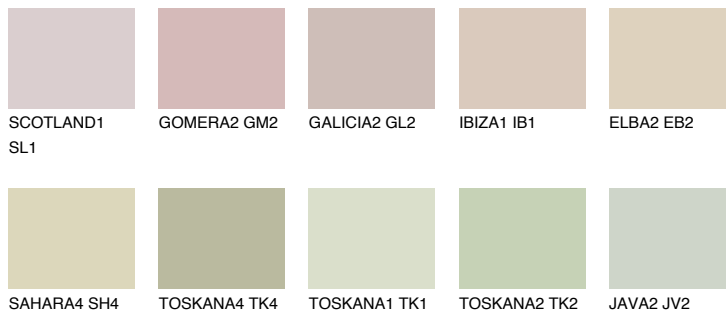


**COLORADO5 CO5**63% **TSR** 54%**Podudarna nijansa****COLOURS OF NATURE PALETA****INTENSE PALETA**

Za više informacija o malterima i bojama, idite na  
[www.ceresit.rs](http://www.ceresit.rs)

\*Nijanse koje su prikazane odnose se na maltere i boje koje nudi Ceresit. Zbog upotrebe digitalnih tehnologija, predstavljene boje možda nisu reprezentativne kao originalne, pa se ne mogu u potpunosti smatrati pouzdanim. Preporučujemo da proverite autentične uzorke boja.