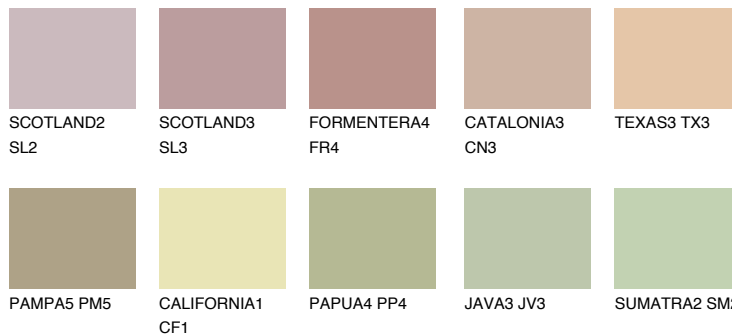

**COLORADO4 CO4**51% **TSR** 49%**Podudarna nijansa****COLOURS OF NATURE PALETA****INTENSE PALETA**

Za više informacija o malterima i bojama, idite na
www.ceresit.rs

*Nijanse koje su prikazane odnose se na maltere i boje koje nudi Ceresit. Zbog upotrebe digitalnih tehnologija, predstavljene boje možda nisu reprezentativne kao originalne, pa se ne mogu u potpunosti smatrati pouzdanim. Preporučujemo da proverite autentične uzorke boja.