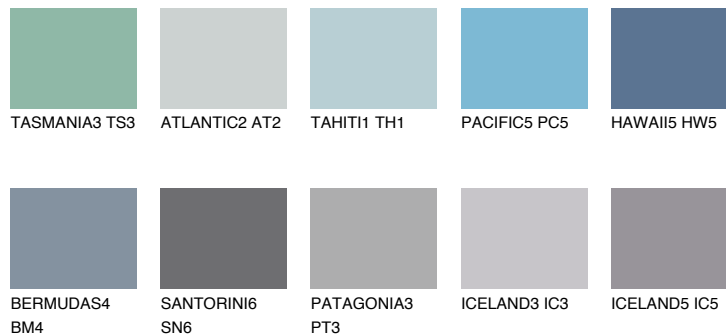

**HAWAII4 HW4**☀️ 26%   **TSR 31%****Podudarna nijansa****COLOURS OF NATURE PALETA****INTENSE PALETA**

Za više informacija o malterima i bojama, idite na  
[www.ceresit.rs](http://www.ceresit.rs)

\*Nijanse koje su prikazane odnose se na maltere i boje koje nudi Ceresit. Zbog upotrebe digitalnih tehnologija, predstavljene boje možda nisu reprezentativne kao originalne, pa se ne mogu u potpunosti smatrati pouzdanim. Preporučujemo da proverite autentične uzorke boja.