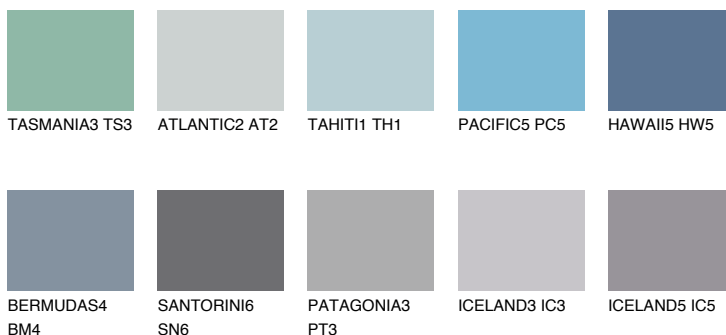

**HAWAII4 HW4**☀ 26% **TSR** 31%**Podudarna nijansa****COLOURS OF NATURE PALETA****INTENSE PALETA**

Za više informacija o malterima i bojama, idite na
www.ceresit.rs