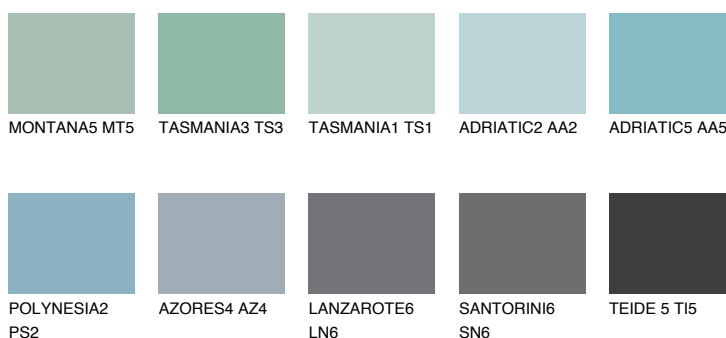

**ADRIATIC4 AA4**51% **TSR** 58%**Podudarna nijansa****COLOURS OF NATURE PALETA****INTENSE PALETA**

Za više informacija o malterima i bojama, idite na www.ceresit.rs