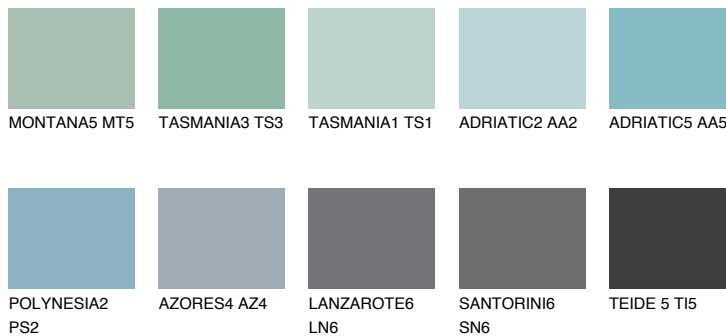

**ADRIATIC4 AA4**☀ 51% **TSR** 58%**Podudarna nijansa****COLOURS OF NATURE PALETA****INTENSE PALETA**

Za više informacija o malterima i bojama, idite na
www.ceresit.rs