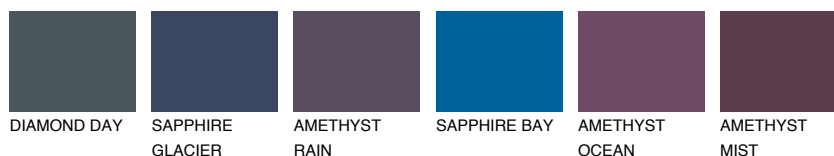

**ADRIATIC4 AA4**☀ 51% **TSR** 58%**Podudarna nijansa****COLOURS OF NATURE PALETA****INTENSE PALETA**

Za više informacija o malterima i bojama, idite na
www.ceresit.rs