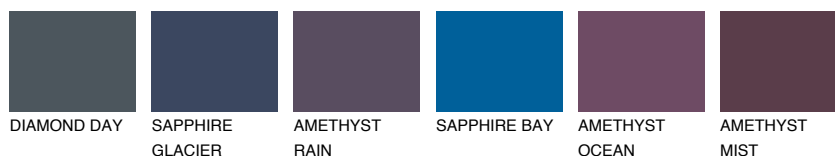

**ADRIATIC4 AA4**51% **TSR** 58%**Podudarna nijansa****COLOURS OF NATURE PALETA****INTENSE PALETA**

Za više informacija o malterima i bojama, idite na www.ceresit.rs