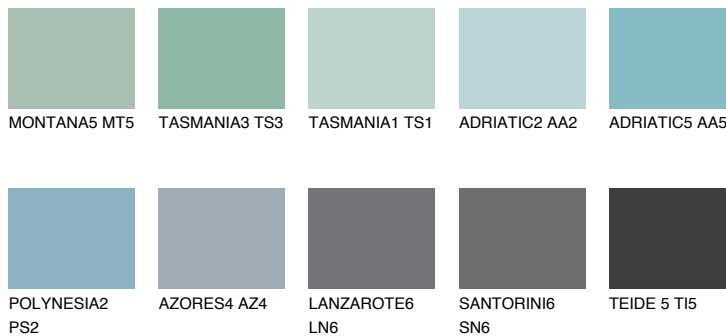

**ADRIATIC4 AA4**51% **TSR** 58%**Podudarna nijansa****COLOURS OF NATURE PALETA****INTENSE PALETA**

Za više informacija o malterima i bojama, idite na www.ceresit.rs