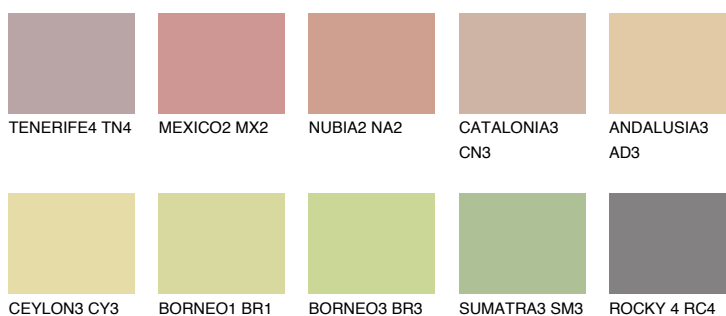

**COLORADO3 CO3**☀ 46%   **TSR 48%****Podudarna nijansa****COLOURS OF NATURE PALETA****INTENSE PALETA**

Za više informacija o malterima i bojama, idite na  
[www.ceresit.rs](http://www.ceresit.rs)